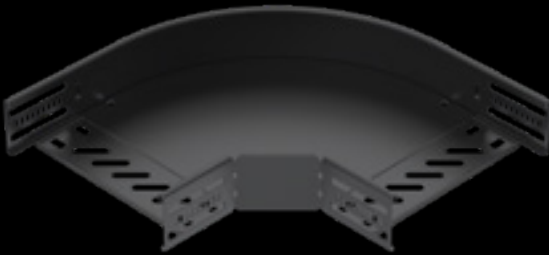

# Kabelové nosné systémy

OBO BlackLine umožňuje realizovat kompletní kabelové nosné systémy v černé barvě. Volit můžete mezi klasickým upevněním na stěnu a různými stropními závěsy. Naše řešení tak zajišťují nejenom designové vedení kabelů interiérem, ale zároveň i harmonickou integraci systémů osvětlení.

Kabelový žlab RKS-Magic®

Neděrovaný kabelový žlab MKS-Magic®

Oblouk RB 90°

Nástěnný a závěsný výložník AW 15

Středový závěs MAH 60

Závěs US 3K