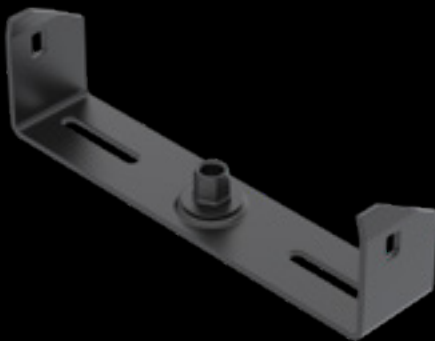

Kabelový žlab RKS-Magic®

Neděrovaný kabelový žlab MKS-Magic®

Oblouk RB 90°

Nástěnný a závěsný výložník AW 15

Středový závěs MAH 60

Závěs US 3K