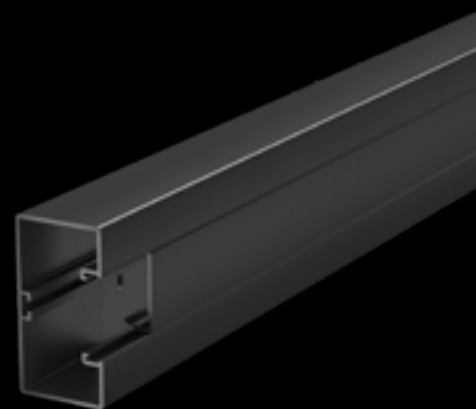

Kanál pro vestavbu přístrojů Rapid 45